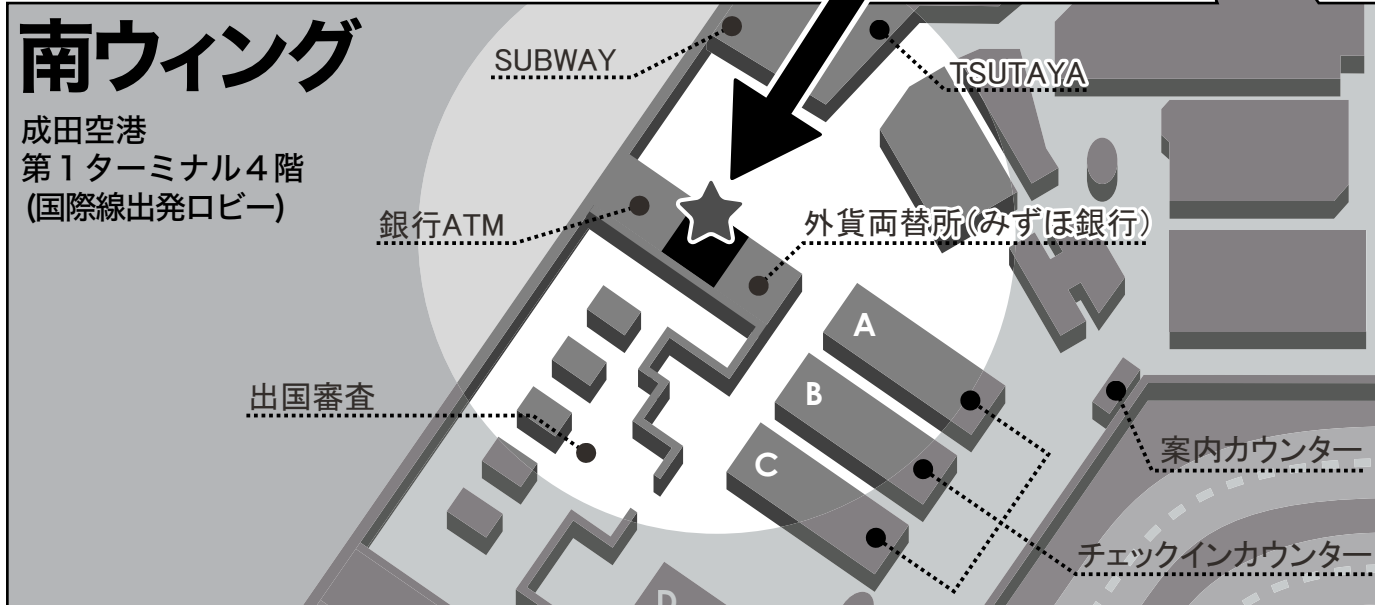

成田空港モベルショップへお越しのお客様へ

モベルショップは成田空港第1ターミナル4階南ウイングです。

営業時間	7:30～20:30(年中無休)
電話	0476-33-2100
住所	千葉県成田市三里塚字御料牧場1-1 成田空港第1ターミナル南ウイング4階

南ウイング

成田空港
第1ターミナル4階
(国際線出発ロビー)

第2ターミナルからお越しの方へ

第2ターミナルからご出発のお客様で、成田モベルショップにお越しいただくには「ターミナル間連絡バス(無料)」が便利です。

所要時間	約10分
運行時間	6:30～22:30

ターミナル連絡バス乗り場

第1ターミナル到着階(1F)	バス乗り場 6番
第2ターミナル到着階(1F)	バス乗り場 8番 18番

※連絡バスの詳細は成田空港へご確認ください。