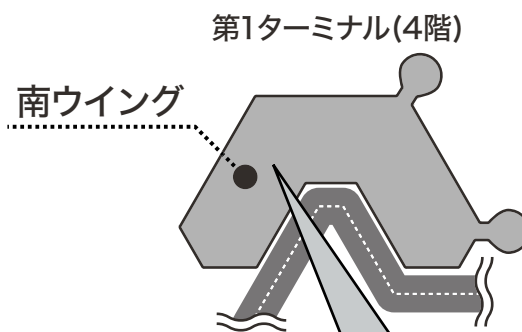

成田空港モベルショップへお越しのお客様へ

モベルショップは成田空港第1ターミナル4階南ウイングです。

営業時間	7:30～20:30(年中無休)
電話	0476-33-2100
住所	千葉県成田市三里塚字御料牧場1-1 成田空港第1ターミナル南ウイング4階

南ウイング

成田空港
第1ターミナル4階
(国際線出発ロビー)

第2ターミナルからお越しの方へ

第2ターミナルからご出発のお客様で、成田モベルショップにお越しいただくには「ターミナル間連絡バス(無料)」が便利です。